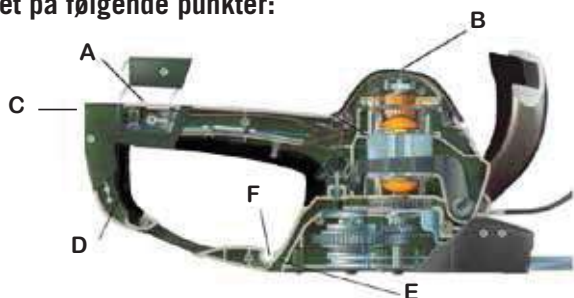

Den nye FHE hækkeklipper er blevet forbedret på følgende punkter:

- (A) Nyt dæksel i greb gør skift af kabel hurtigere og lettere.
- (B) Nyt dæksel øverst på maskinen gør skifte af kul hurtigere og lettere.
- (C) Længere kabel.
- (D) Nyudviklet grebssystem med større kontakt letter betjening i yderpositioner og giver 50% længere rækkevidde.
- (E) Udluftning i maskinens bund fører udblæsningsluften væk fra bruger.
- (F) Højere ydeevne og hurtigere løb. 660 watt motor.